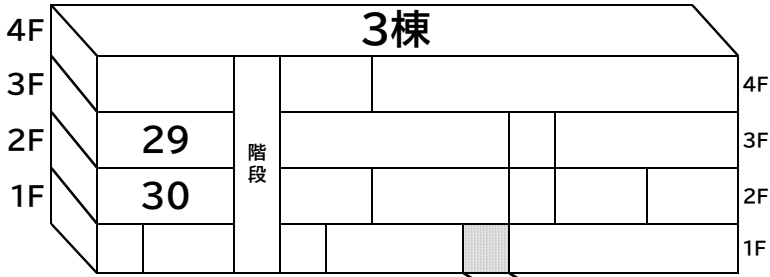

No.	団体名	企画名	内容
1	1年3組	は・じ・め・て・のCasino in Las Vegas.	ラスベガス(海外系)のカジノ
2	1年5組	廃School~脅威から逃げろ!~	謎解き脱出ゲーム
3	1年4組	vs1-4	番組系アトラクション
4	1年2組	I'm striker	アトラクション
5	2年5組	愛のラブ喫茶	メイド喫茶+フォトスポット
6	2年4組	レトロ喫茶	飲食
7	2年6組	お化け屋敷	お化け屋敷
8	3年3組	こっちにおいで~誰もいないはずの303号室~	お化け屋敷
9	3年4組	CLUB翔	飲食
10	3年6組	メイド喫茶	飲食
11	3年2組	BAR `change of seasons`	飲食
12	3年1組	コウハイフェスティバル(コウフェス)	エンターテインメント・飲食
13	3年5組	ドキッ!パイマックスだらけの楽しさMAX	アトラクション
14	2年1組	カジノ	カジノ、休憩所
15	イラスト研究部	イラスト販売	作品の販売
16	英会話部	PIWASEN	体験・参加型
17	3年A組	US-3A	体験型ゲーム企画
18	PTA	バザー・模擬店	バザー・模擬店
19	2年A組	ワスレモノ探し	お化け屋敷
20	1年A組	宇宙で遊ぼう大作戦!!	縁日
21	全体企画	鹿苑祭☆各クラス全体テーマ作成物	展示・投票
22	KLC	ペットボトルのキャップ集め	ボランティア
23	書道部	書道部作品展	展示
24	美術部	緑芽展	展示
25	1年1組	来てからのおたのしみ(^~)/	的当て・フォトスポット
26	1年6組	怪奇教室	お化け屋敷
27	図書委員会	私の好きな本	展示
28	調理部	食品販売	飲食
29	2年3組	RPG風スゴロク	1/1スゴロク
30	2年2組	イニシャル”A”	コースター
31	写真部	写真部展示会	展示
32	附属中・高生徒会	スタンプラリー	スタンプラリー

令和6年度 鹿苑祭 企画内容&会場一覧

人工芝グラウンド
「緊急時避難場所」

体育館 ☆ステージ発表会場☆

□-列-

※お手洗いは、各階2カ所ずつ(階段のそば)ございます。
1棟は、3階エレベーター側が男子WC、反対側が女子WCです。
4階は、エレベーター側が女子WC、反対側が男子WCです。