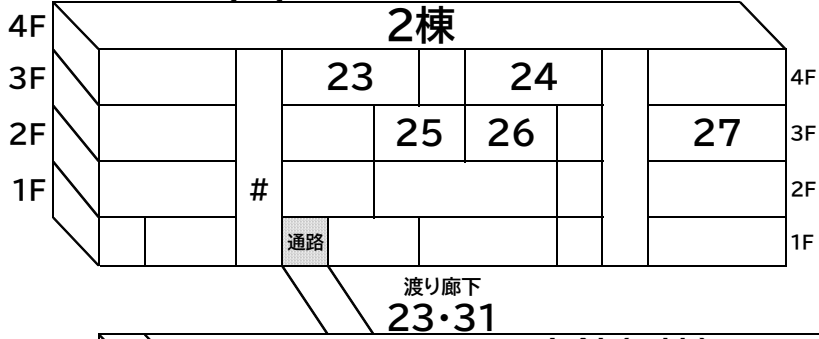

No.	団体名	企画名	内容
1	1年3組	は・じ・め・て・のCasino in Las Vegas.	ラスベガス(海外系)のカジノ
2	1年5組	廃School~脅威から逃げろ!~	謎解き脱出ゲーム
3	1年4組	vs1-4	番組系アトラクション
4	1年2組	I'm striker	アトラクション
5	2年5組	愛のラブ喫茶	メイド喫茶+フォトスポット
6	2年4組	レトロ喫茶	飲食
7	2年6組	お化け屋敷	お化け屋敷
8	3年3組	こっちにおいで~誰もいないはずの303号室~	お化け屋敷
9	3年4組	CLUB翔	飲食
10	3年6組	メイド喫茶	飲食
11	3年2組	BAR `change of seasons`	飲食
12	3年1組	コウハイフェスティバル(コウフェス)	エンターテインメント・飲食
13	3年5組	ドキッ!パイマックスだらけの楽しさMAX	アトラクション
14	2年1組	カジノ	カジノ、休憩所
15	イラスト研究部	イラスト販売	作品の販売
16	英会話部	PIWASEN	体験・参加型
17	3年A組	US-3A	体験型ゲーム企画
18	PTA	バザー・模擬店	バザー・模擬店
19	2年A組	ワスレモノ探し	お化け屋敷
20	1年A組	宇宙で遊ぼう大作戦!!	縁日
21	全体企画	鹿苑祭☆各クラス全体テーマ作成物	展示・投票
22	KLC	ペットボトルのキャップ集め	ボランティア
23	書道部	書道部作品展	展示
24	美術部	緑芽展	展示
25	1年1組	来てからのおたのしみ(^~)/	的当て・フォトスポット
26	1年6組	怪奇教室	お化け屋敷
27	図書委員会	私の好きな本	展示
28	調理部	食品販売	飲食
29	2年3組	RPG風スゴロク	1/1スゴロク
30	2年2組	イニシャル”A”	コースター
31	写真部	写真部展示会	展示
32	附属中・高生徒会	スタンプラリー	スタンプラリー

令和6年度 鹿苑祭 企画内容&会場一覧

人工芝グラウンド
「緊急時避難場所」

体育館 ☆ステージ発表会場☆

□-列-

※お手洗いは、各階2カ所ずつ(階段のそば)ございます。
1棟は、3階エレベーター側が男子WC、反対側が女子WCです。
4階は、エレベーター側が女子WC、反対側が男子WCです。