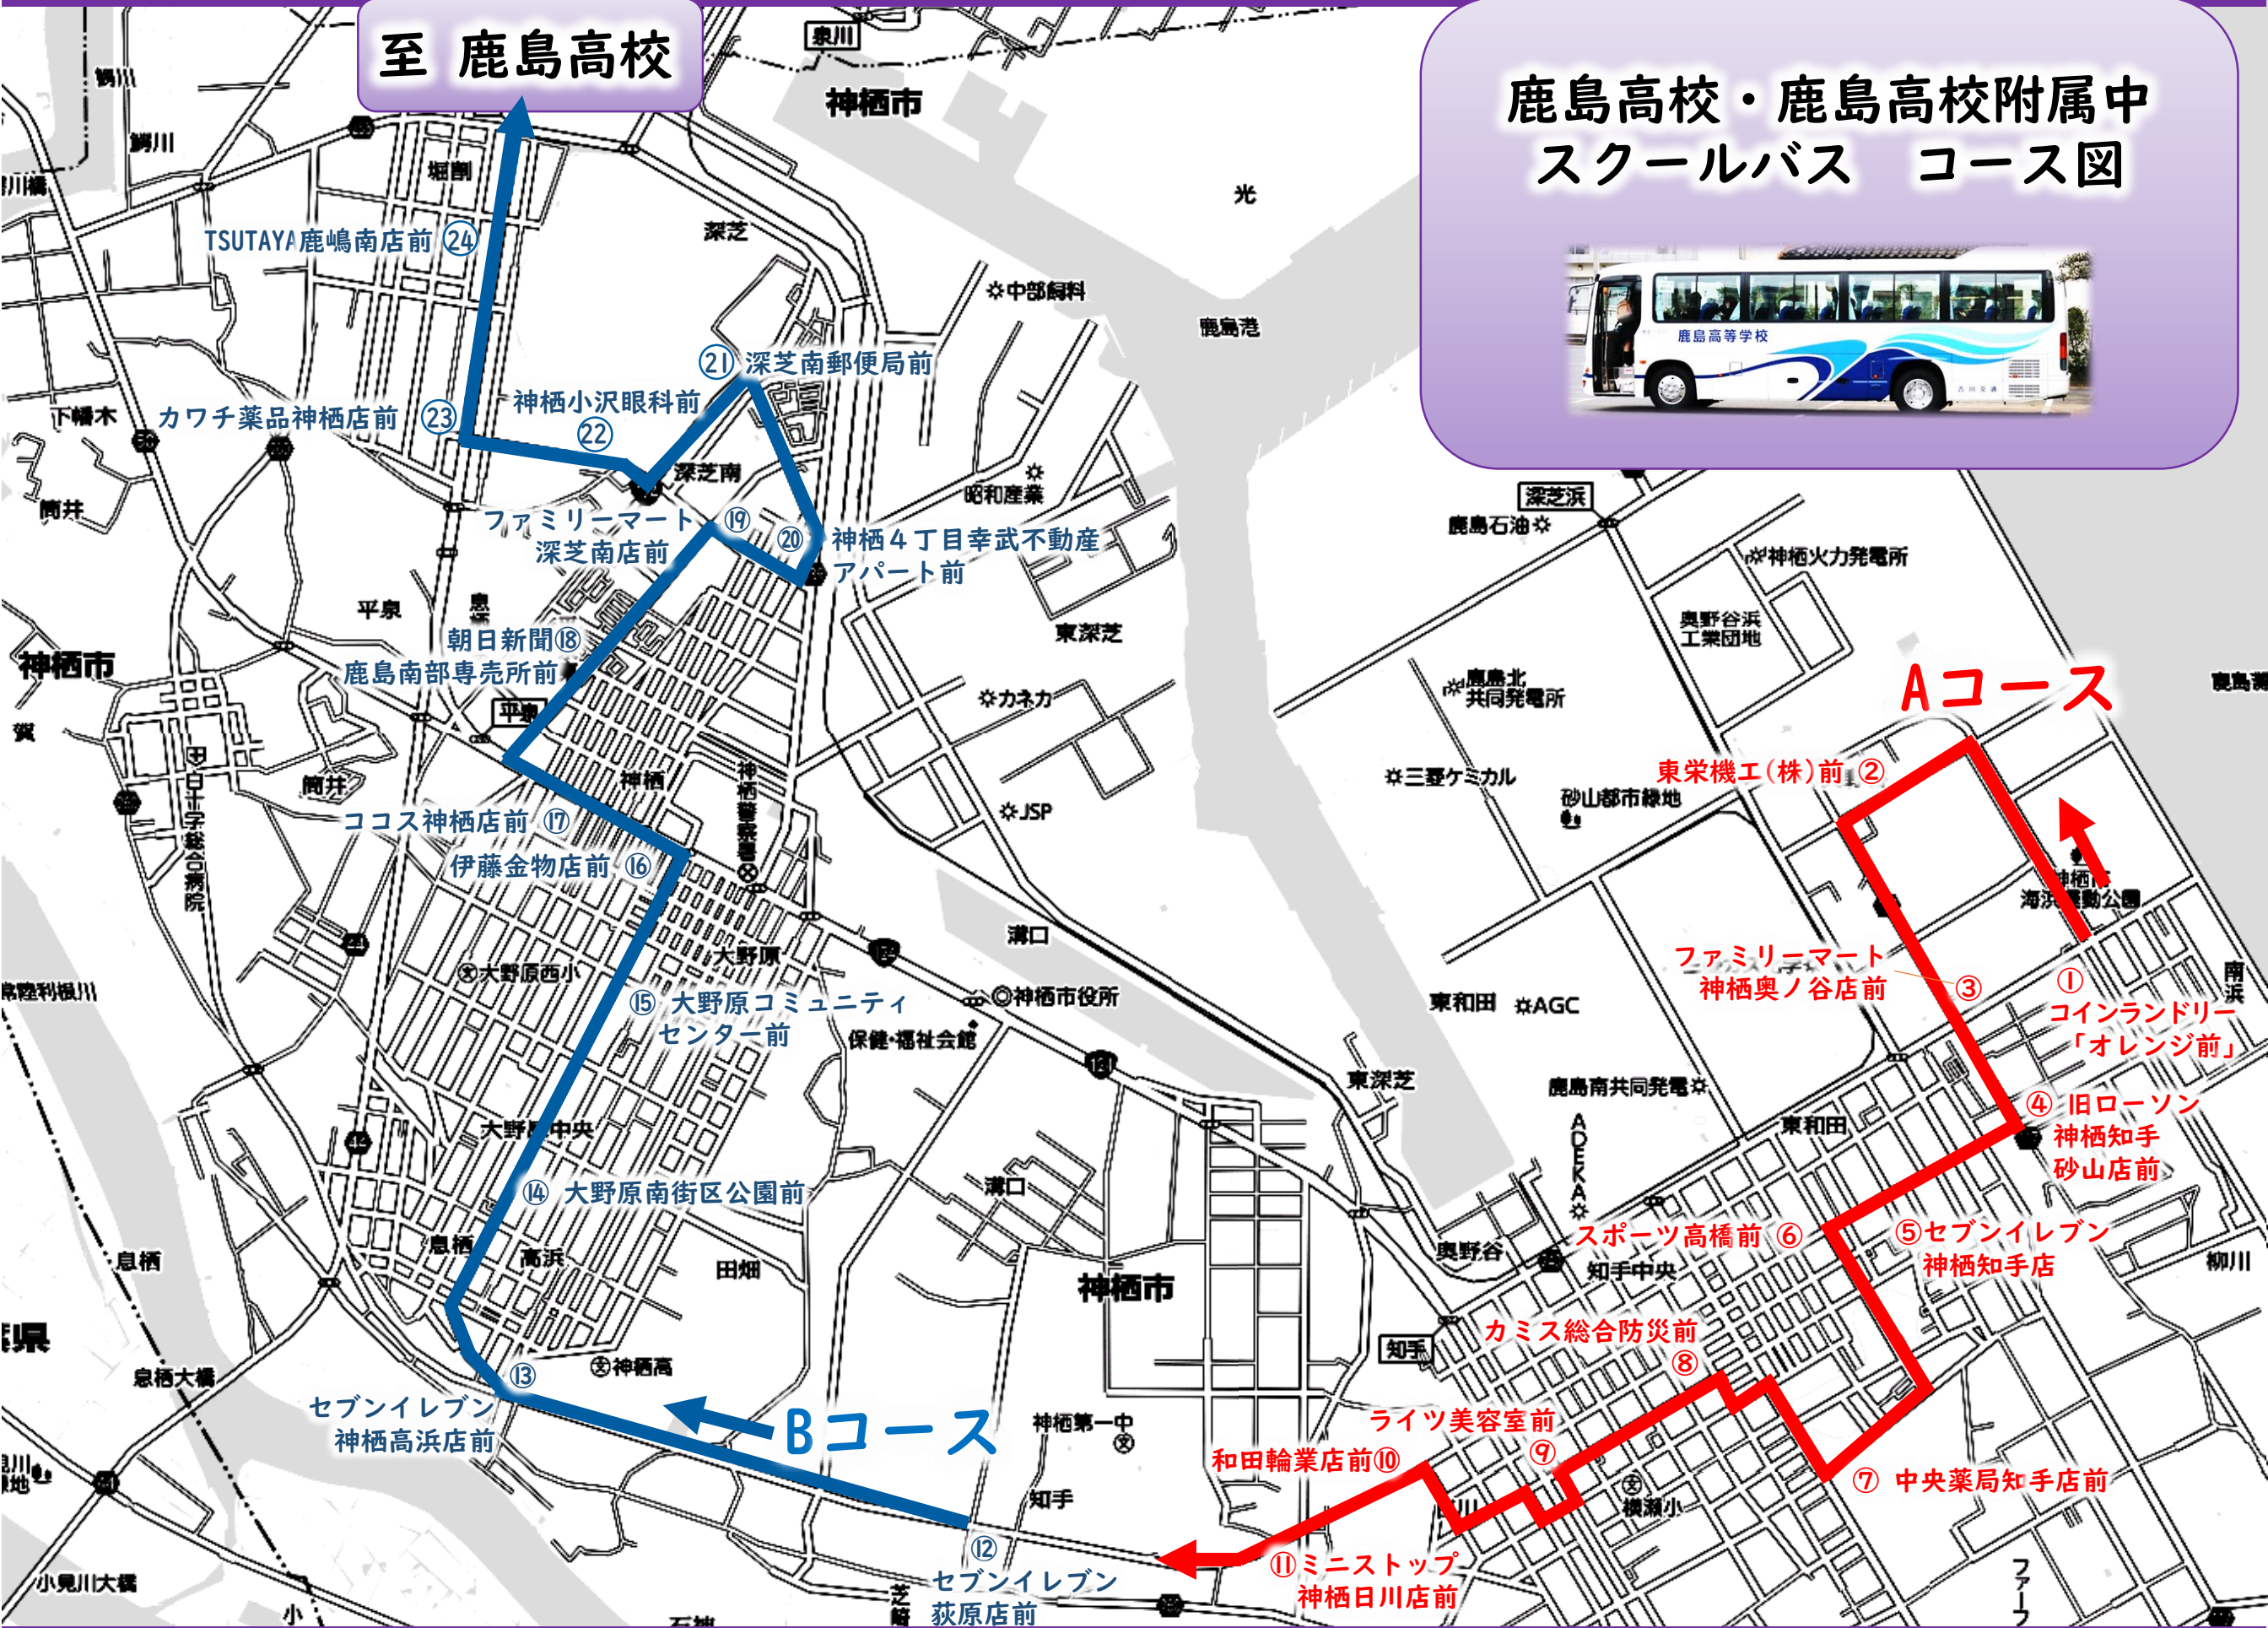

至 鹿島高校

鹿島高校・鹿島高校附属中 スクールバス コース図

至 鹿島高校

神栖市

居切

鹿島港

中央航路

光

小見川大橋

神栖市

鹿島港

神栖市

神栖市

泉川

長栖

居切