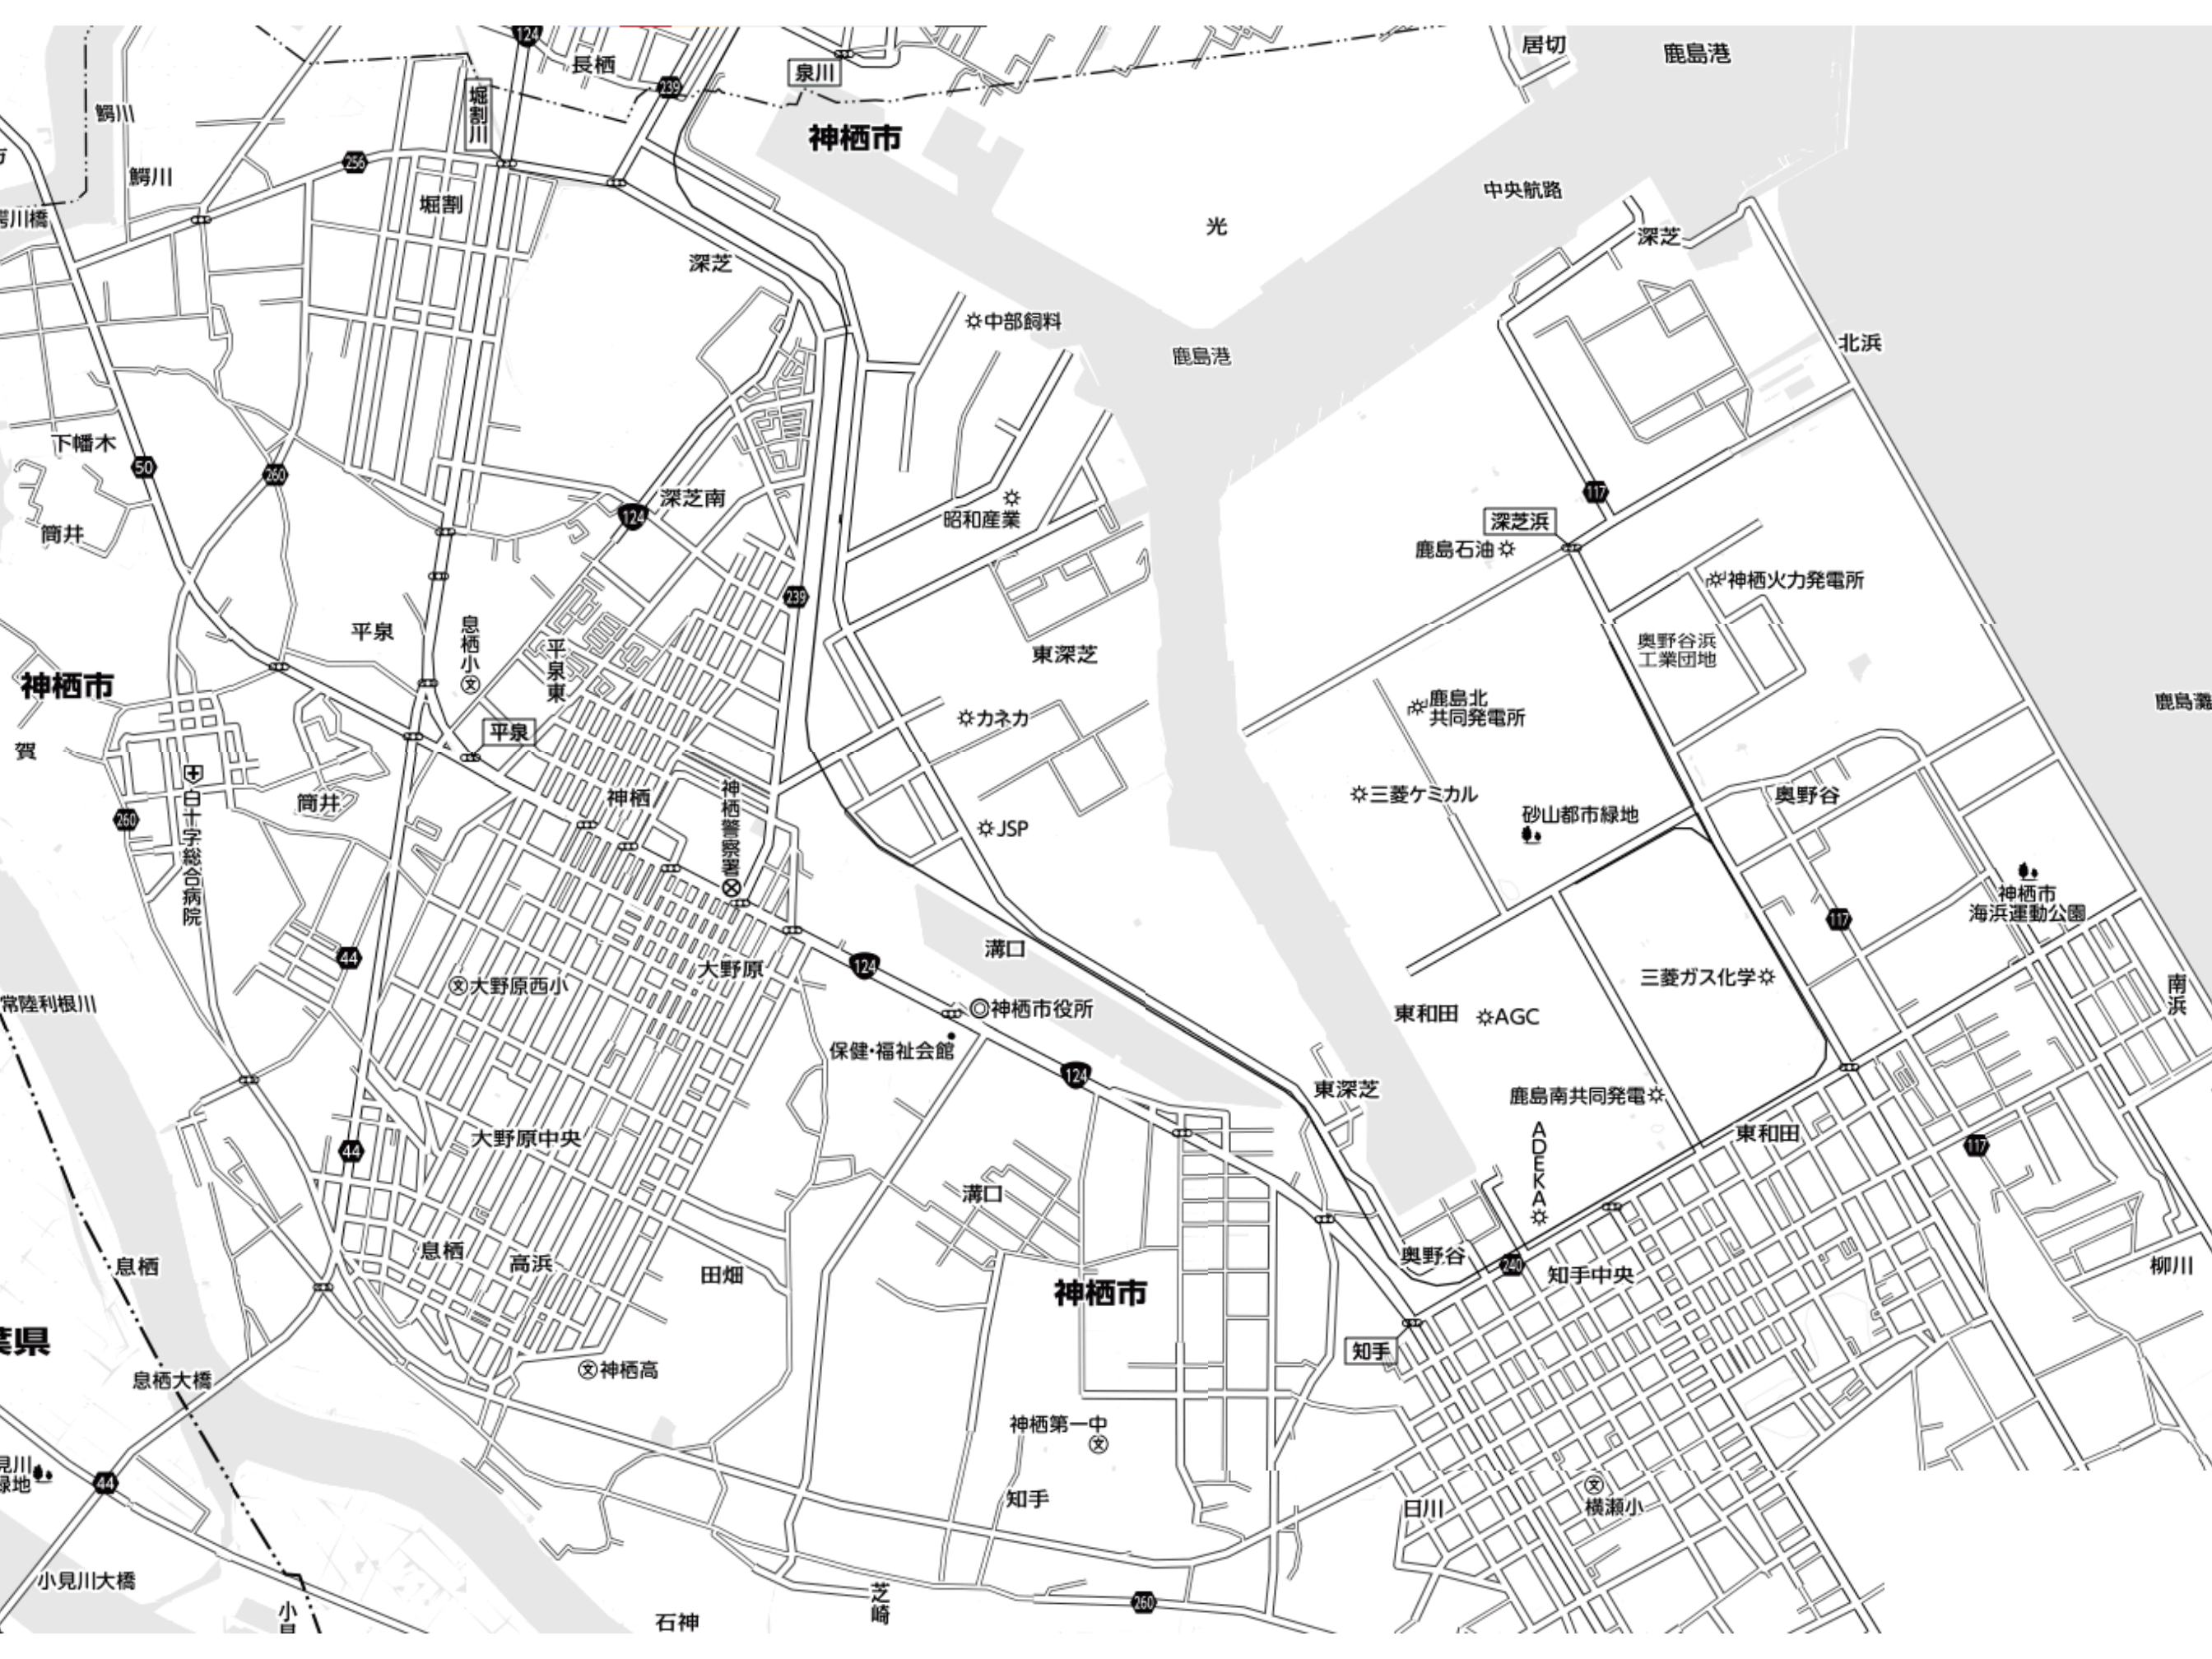

小見川大橋

神栖市

鹿島港

神栖市

神栖市

泉川

長栖

居切