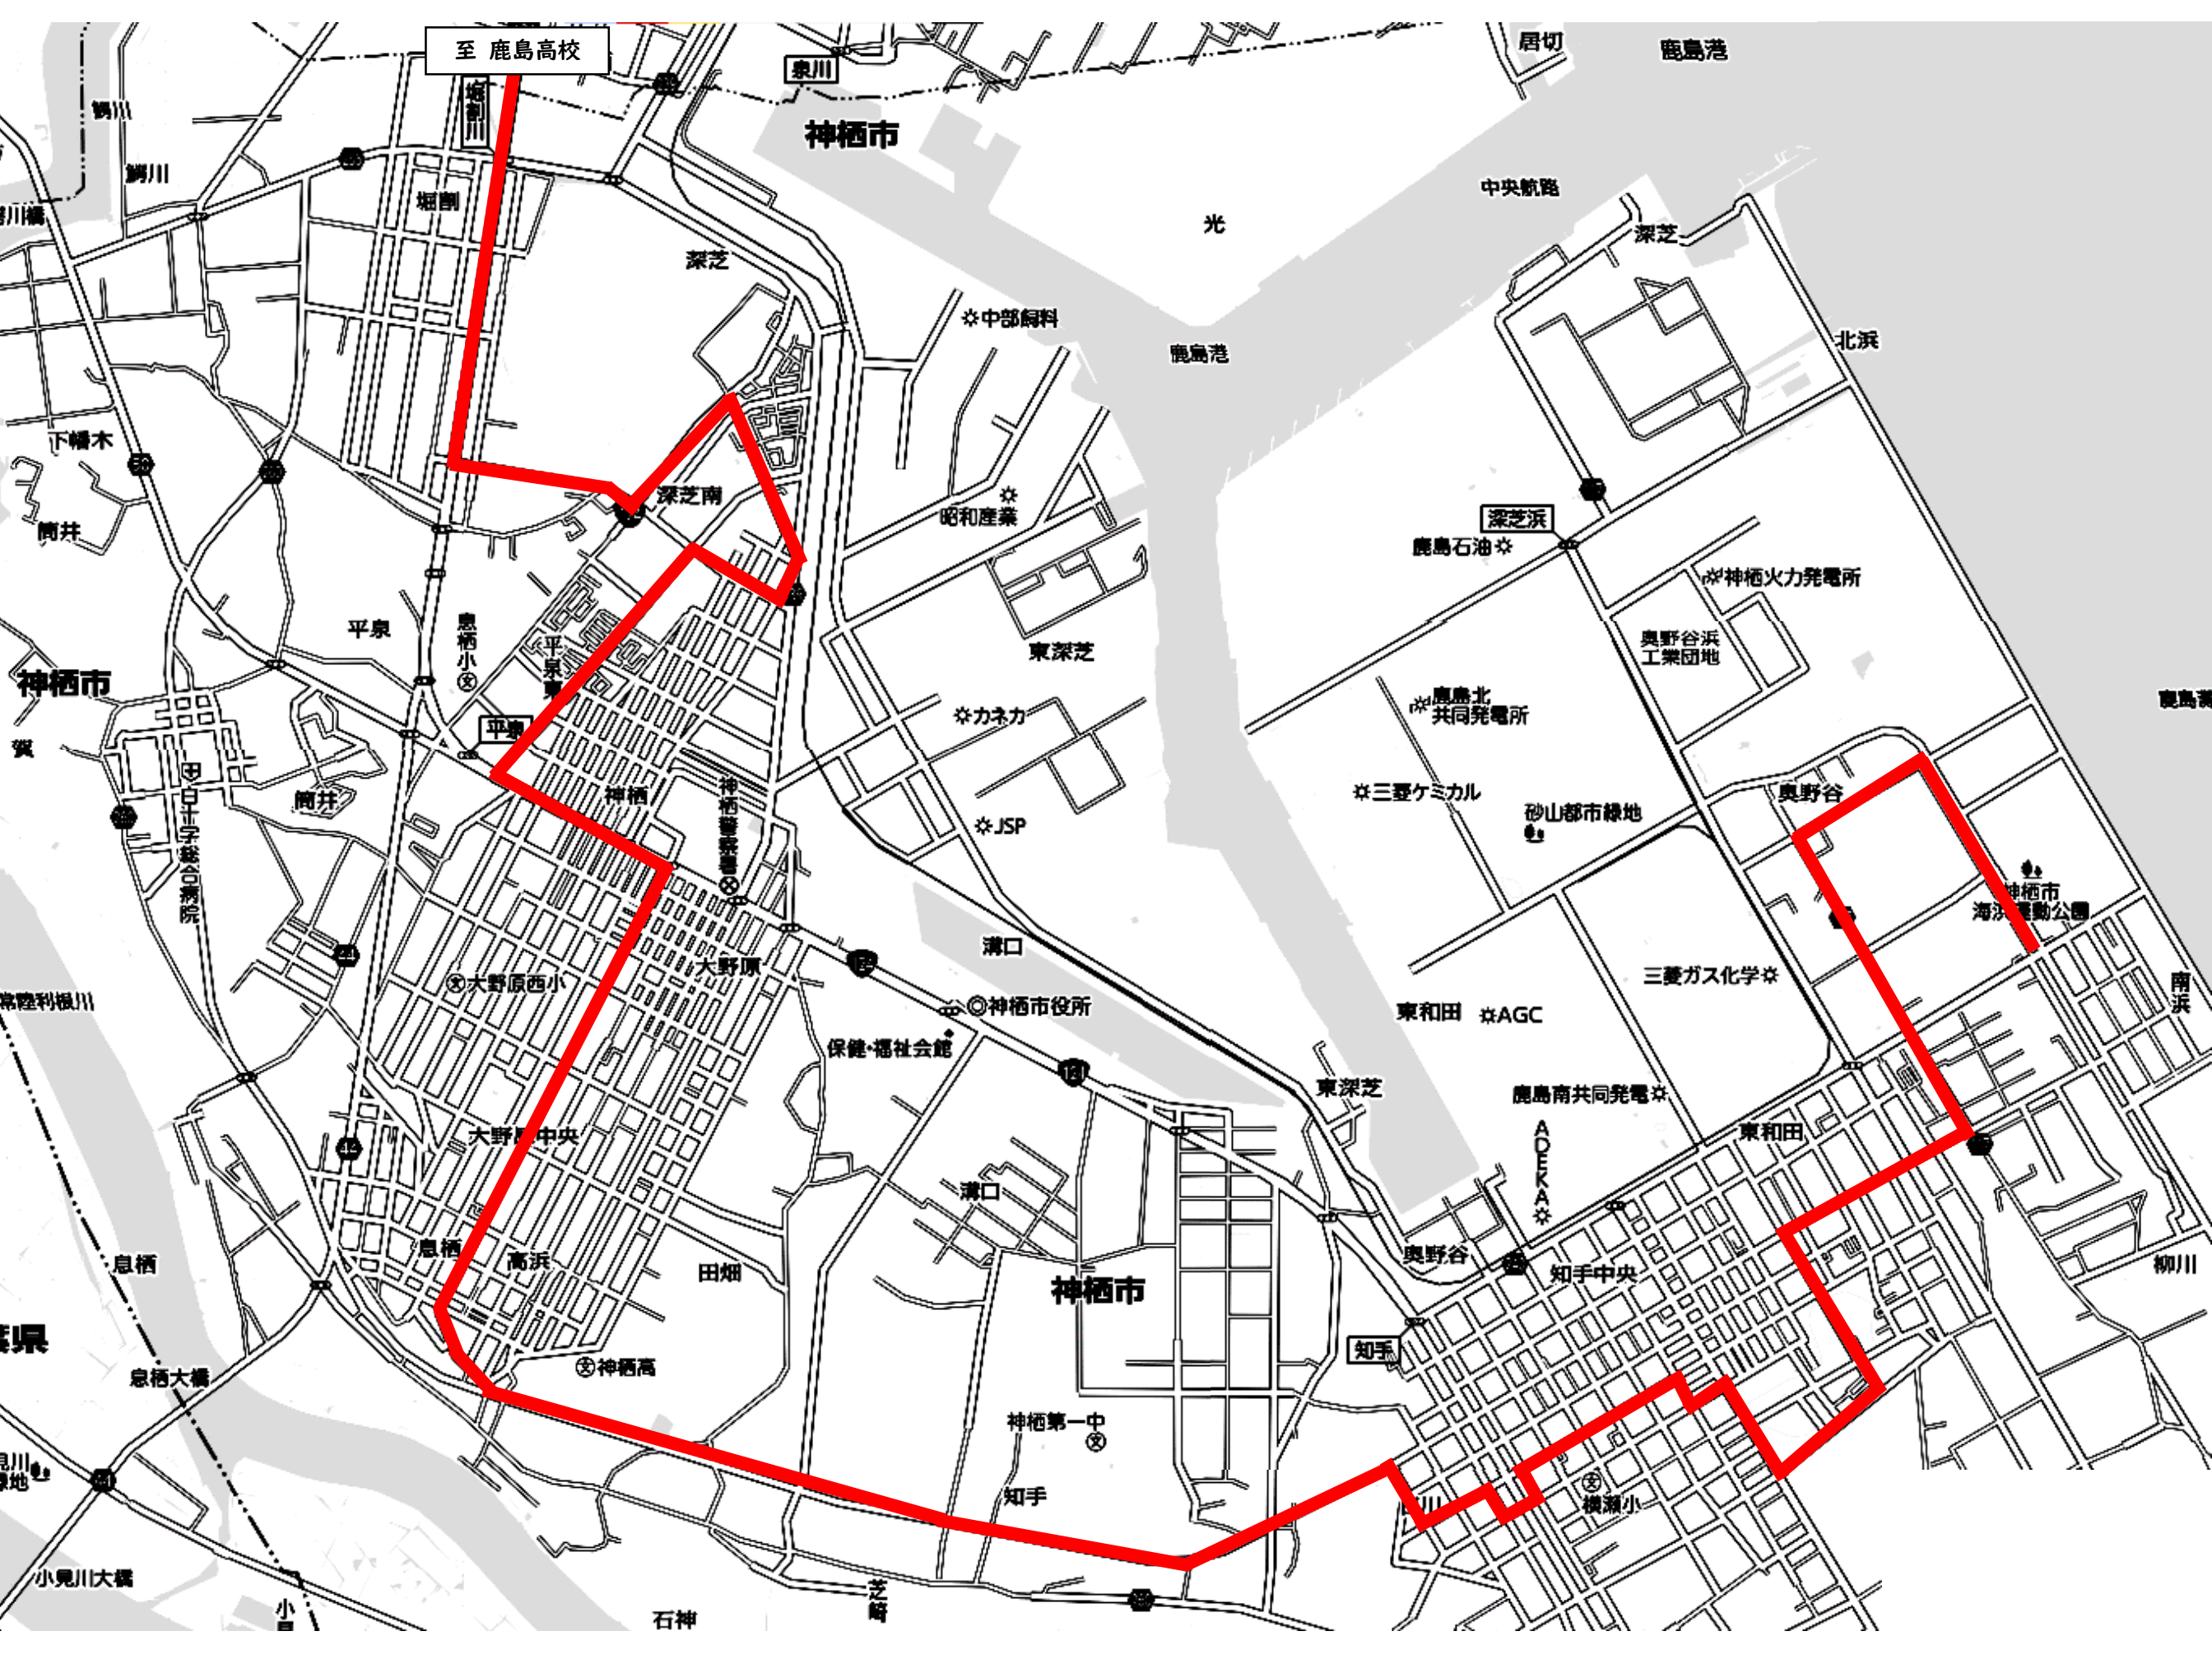

至 鹿島高校

神栖市

居切

鹿島港

中央航路

光

鹿島港

北浜

深芝浜

鹿島石油

神栖火力発電所

奥野谷浜工業団地

鹿島北共同発電所

三菱ケミカル

砂山都市緑地

奥野谷

神栖市海浜運動公園

三菱ガス化学

東和田 AGC

鹿島南共同発電所

東和田

神栖市

知手

知手中央

横瀬小

神栖第一中

知手

石神

神栖市

県

小見川大橋